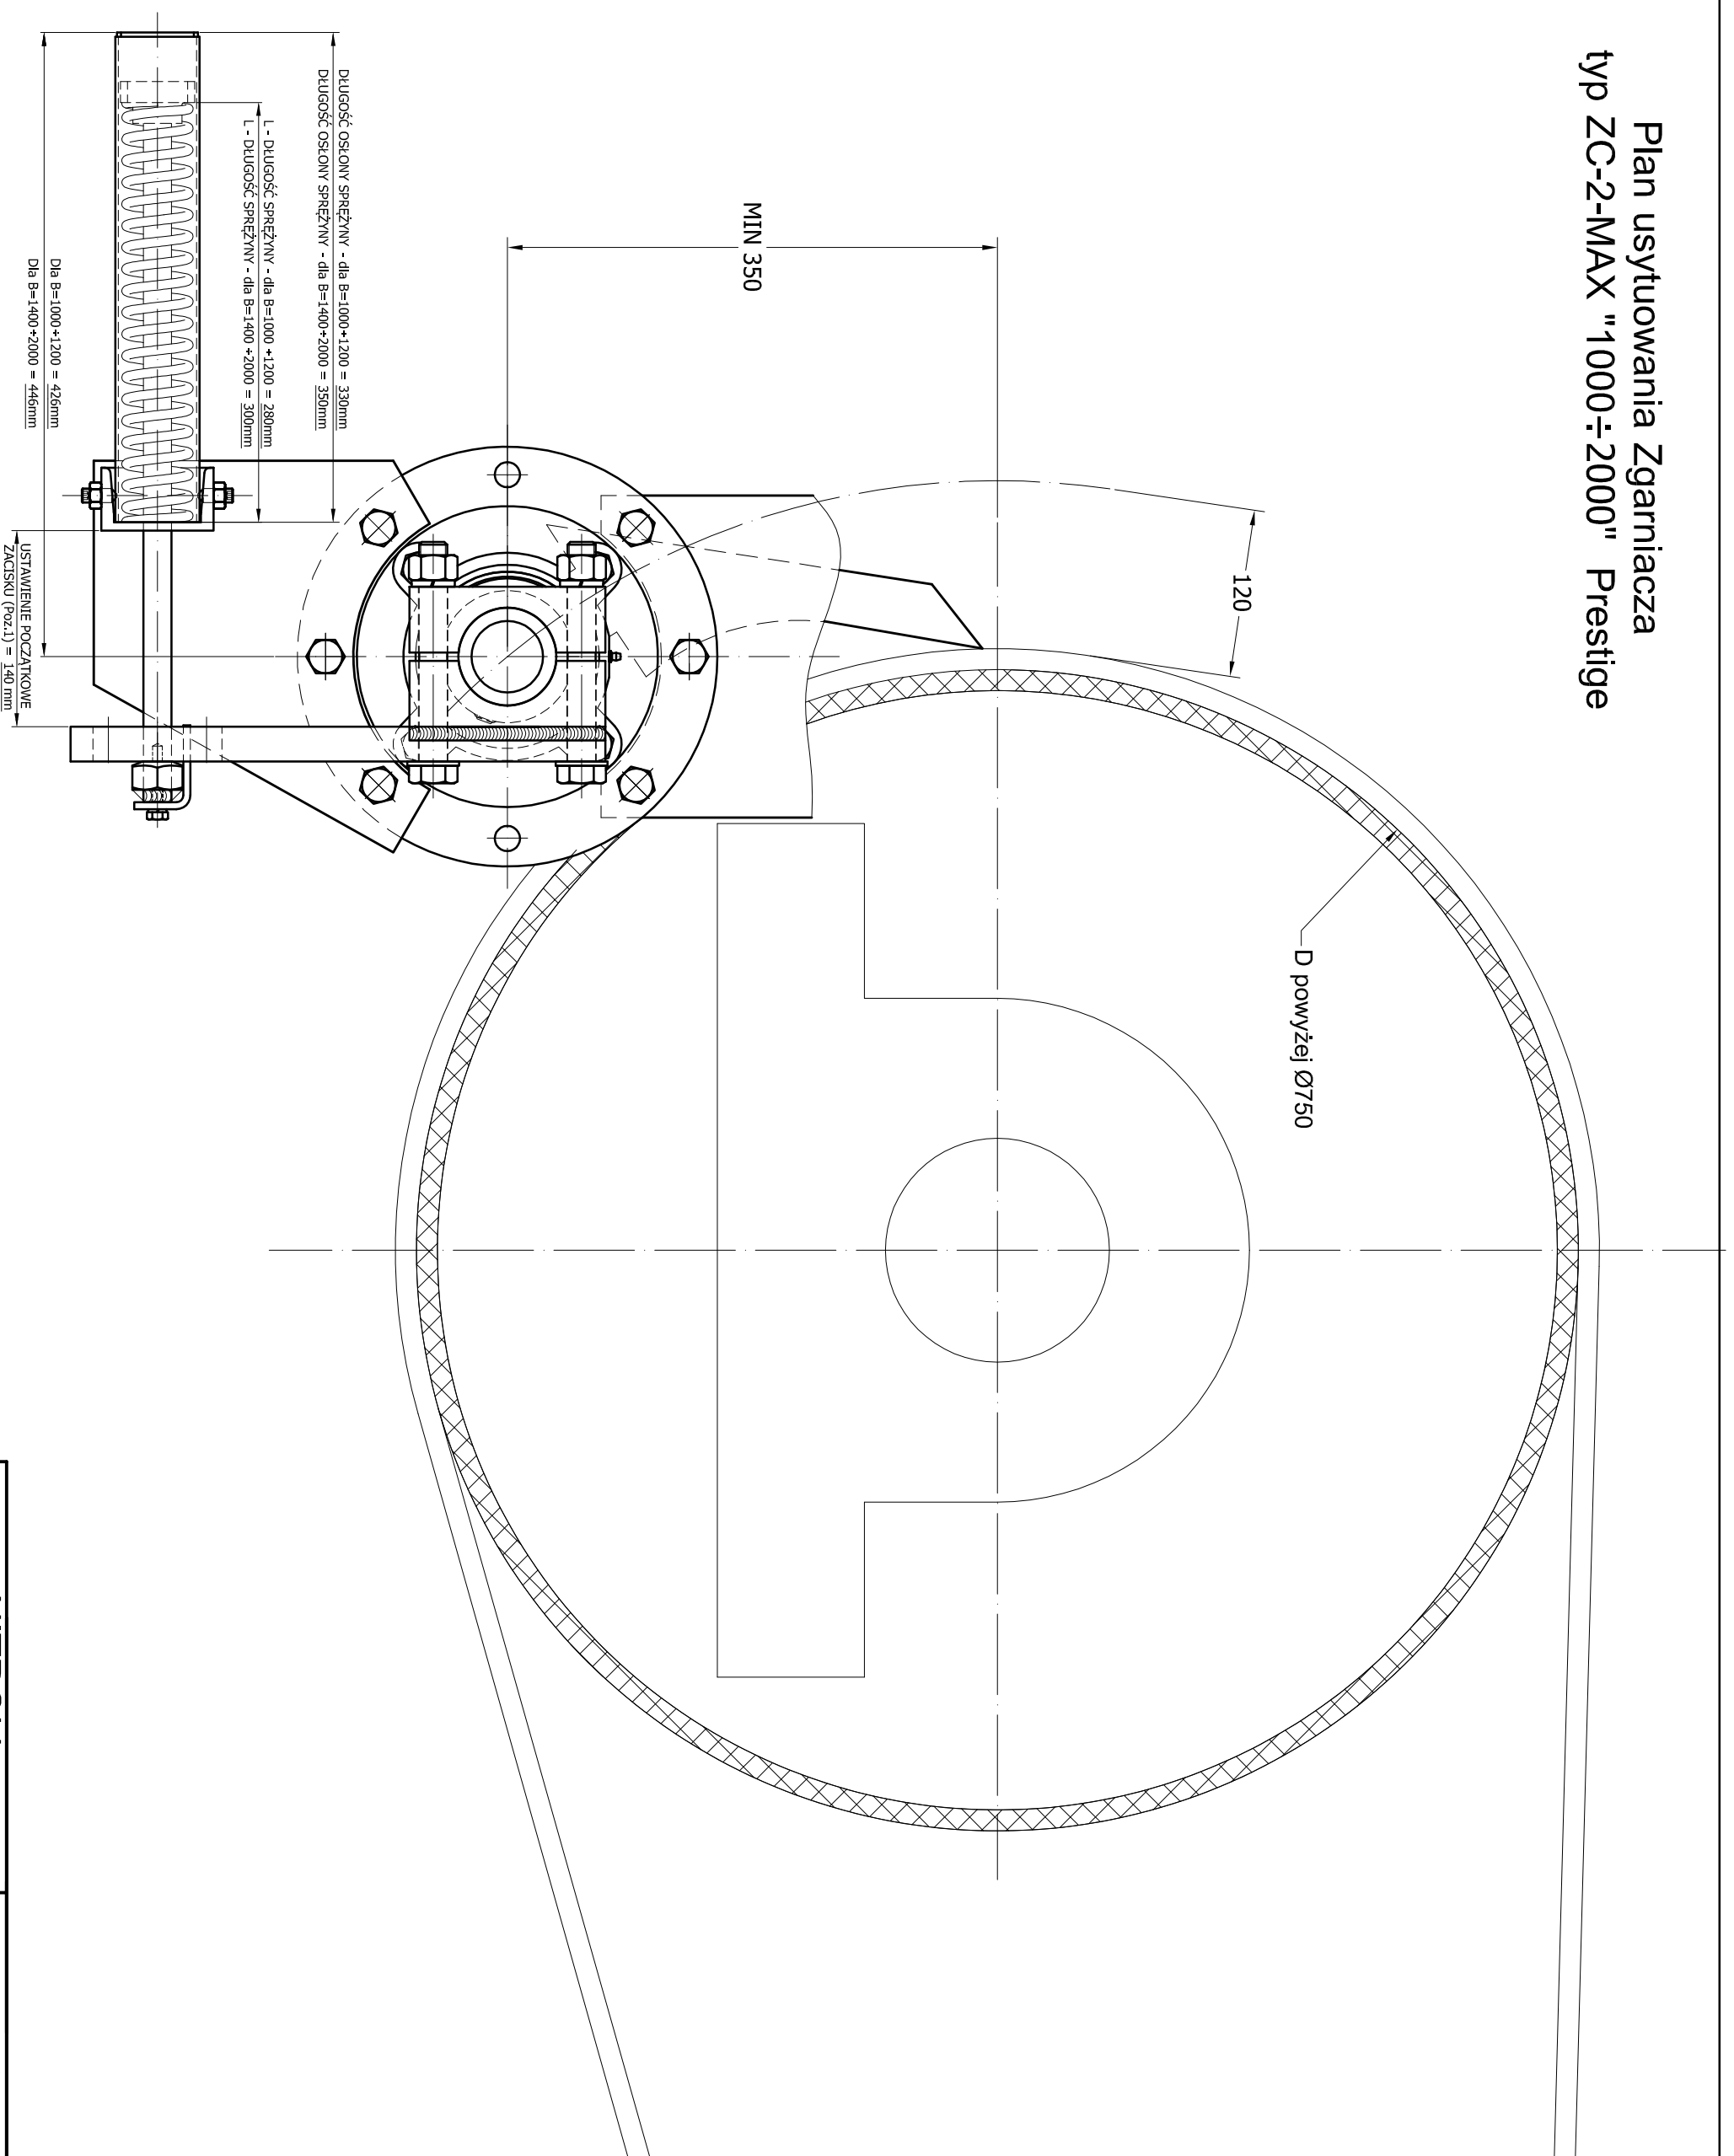

Plan usytuowania Zgarniacza
typ ZC-2-MAX "1000÷2000" Prestige

NITROLL
ul. 11-go Listopada 3, 58-340 GLUSZYCA
tel. 074/8488410; tel.kom. 0608073114, e-mail:nitroll@nm.pl

Zgarniacz Czotkowy typ
ZC-2-MAX "1000+2000" Prestige
Karta katalogowa /2